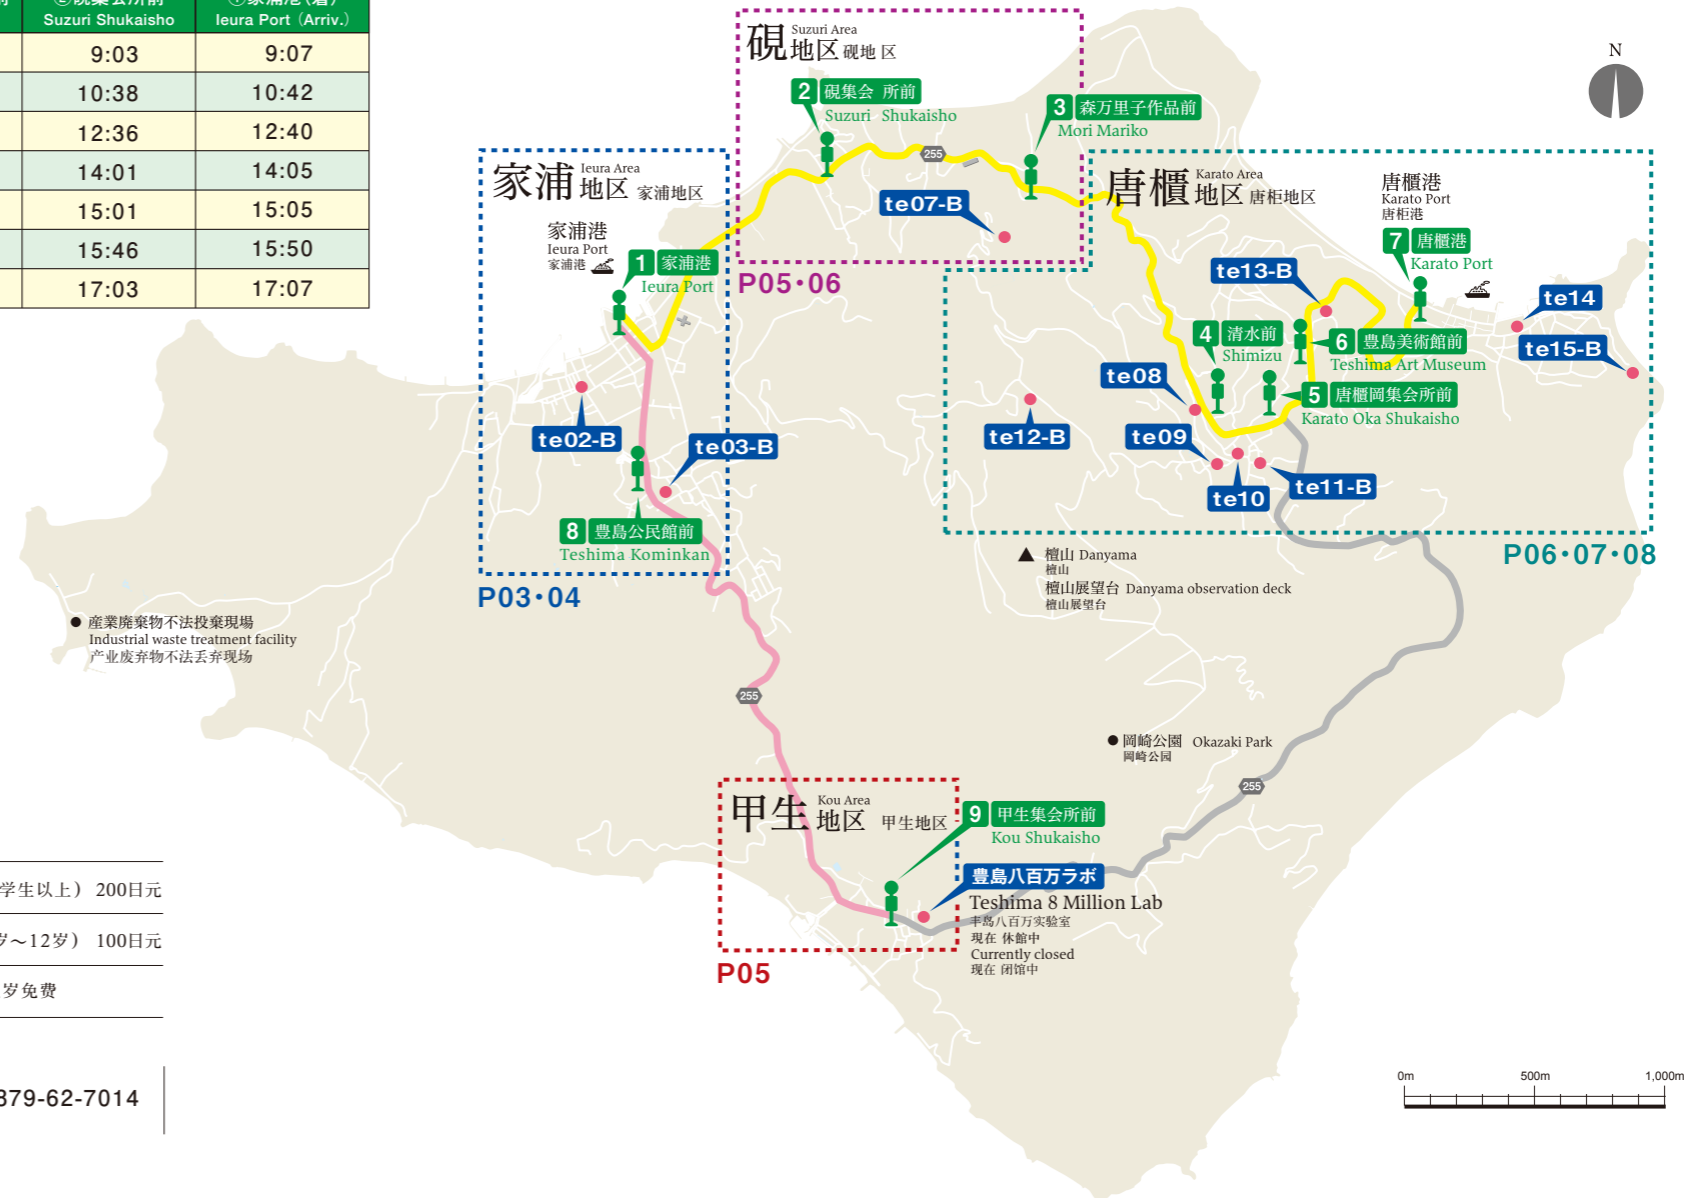

「バス」時刻表 Bus Timetables 巴士时刻表

【家浦港 ⇄ 唐櫃港バスダイヤ】 / 家浦港⇄唐柜港 巴士班次 Bus Timetable : Ieura Port ⇄ Karato Port

家浦港 → 唐櫃港

①家浦港(発) Ieura Port (Dpt.)	②硯集会所前 Suzuri Shukaisho	③森万里子作品前 Mori Mariko	④清水前 Shimizu	⑤唐櫃岡集会所前 Karato Oka Shukaisho	⑥豊島美術館前 Teshima Art Museum	⑦唐櫃港(着) Karato Port (Arriv.)
8:30	8:34	8:37	8:41	8:42	8:44	8:47
10:05	10:09	10:12	10:16	10:17	10:19	10:22
11:50	11:54	11:57	12:01	12:02	12:04	12:07
13:18	13:22	13:25	13:29	13:30	13:32	13:35
14:26	14:30	14:33	14:37	14:38	14:40	14:43
15:11	15:15	15:18	15:22	15:23	15:25	15:28
16:30	16:34	16:37	16:41	16:42	16:44	16:47

唐櫃港 → 家浦港

⑦唐櫃港(発) Karato Port (Dpt.)	⑥豊島美術館前 Teshima Art Museum	⑤唐櫃岡集会所前 Karato Oka Shukaisho	④清水前 Shimizu	③森万里子作品前 Mori Mariko	②硯集会所前 Suzuri Shukaisho	①家浦港(着) Ieura Port (Arriv.)
8:50	8:53	8:55	8:56	9:00	9:03	9:07
10:25	10:28	10:30	10:31	10:35	10:38	10:42
12:23	12:26	12:28	12:29	12:33	12:36	12:40
13:48	13:51	13:53	13:54	13:58	14:01	14:05
14:48	14:51	14:53	14:54	14:58	15:01	15:05
15:33	15:36	15:38	15:39	15:43	15:46	15:50
16:50	16:53	16:55	16:56	17:00	17:03	17:07

【家浦港 ⇄ 甲生集会所前バスダイヤ】

／家浦港⇄甲生集会所前 巴士班次
Bus Timetable : Ieura Port ⇄ Kou Shukaisho
家浦港 → 甲生集会所前

①家浦港(発) Ieura Port (Dpt.)	⑧豊島公民館前 Teshima Kominkan	⑨甲生集会所前(着) Kou Shukaisho (Arriv.)
9:07	9:09	9:15
10:42	10:44	10:50
14:05	14:07	14:13
16:10	16:12	16:18

甲生集会所前 → 家浦港

⑨甲生集会所前(発) Kou Shukaisho (Dpt.)	⑧豊島公民館前 Teshima Kominkan	①家浦港(着) Ieura Port (Arriv.)
9:15	9:21	9:23
10:50	10:56	10:58
14:13	14:19	14:21
16:22	16:28	16:30

バス路線図 / 巴士路线图 Bus route map

- 注意事項**
- ・島民優先バスです。
 - ・乗車人数には限りがあります。
 - ・混雑のため運行ダイヤが遅れることもあります。早めの便のご利用をおすすめします。